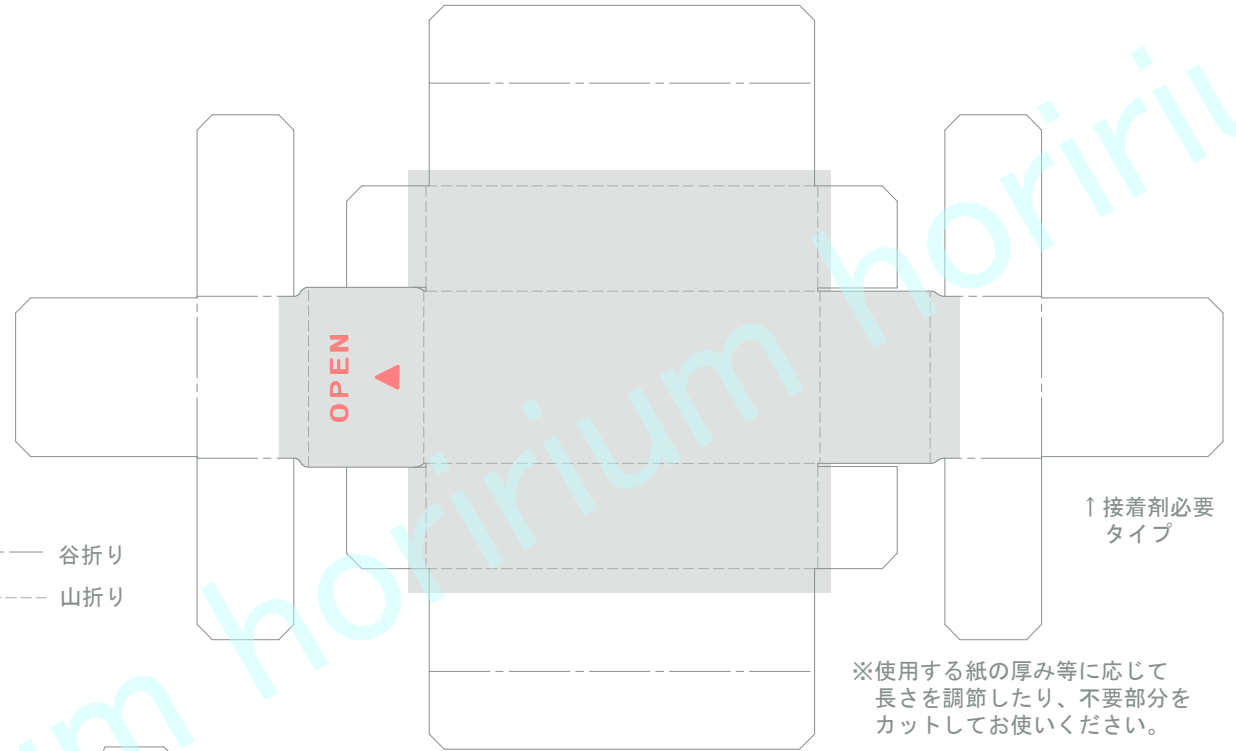

# Half size case designed for tablet gum

Designed by **horirium**

オリジナル モノグラム

※「スリーブ」のデザイン面の実線は山折りで

—— 谷折り  
- - - 山折り

※使用する紙の厚み等に応じて長さを調節したり、不要部分をカットしてお使いください。

↑ 接着剤不要タイプ

自爆ボタン！

※「スリーブ」のデザイン面の実線は山折りで