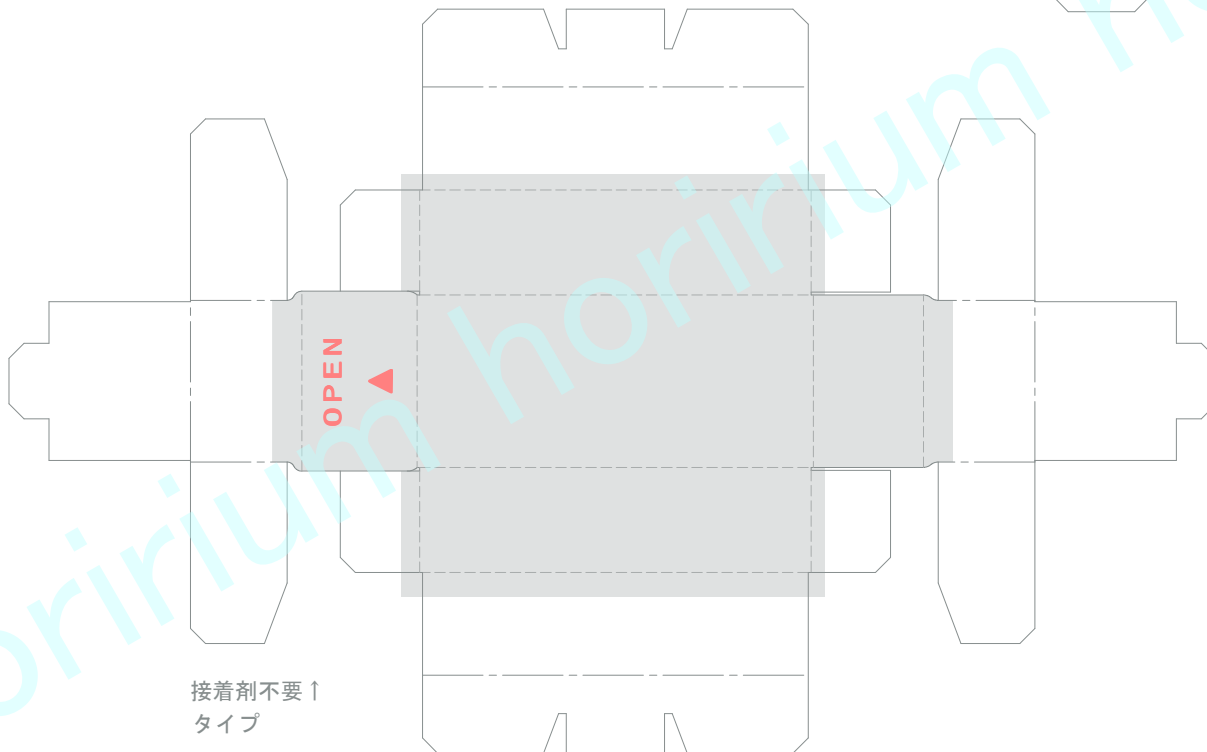

# Half size case designed for tablet gum

Designed by **horirium**

オリジナル モノグラム

※「スリーブ」のデザイン面の実線は山折りで

—— 谷折り  
- - - 山折り

※使用する紙の厚み等に応じて長さを調節したり、不要部分をカットしてお使いください。

↑ 接着剤不要タイプ

自爆ボタン！

※「スリーブ」のデザイン面の実線は山折りで